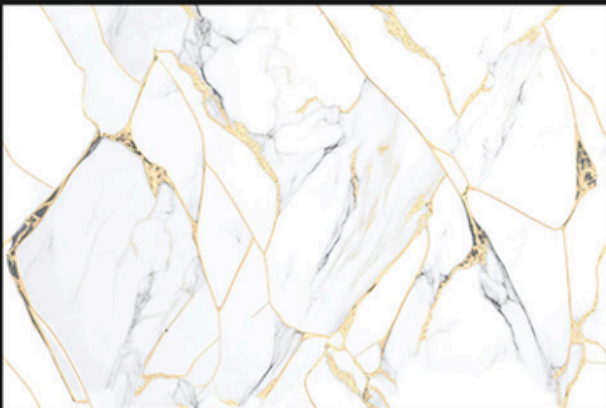

Digital Wall Tiles

300x450mm

Glossy Finish

Matching Floor Available

6442-LT

6442-HL-1

6442-HL-2

6442-LT